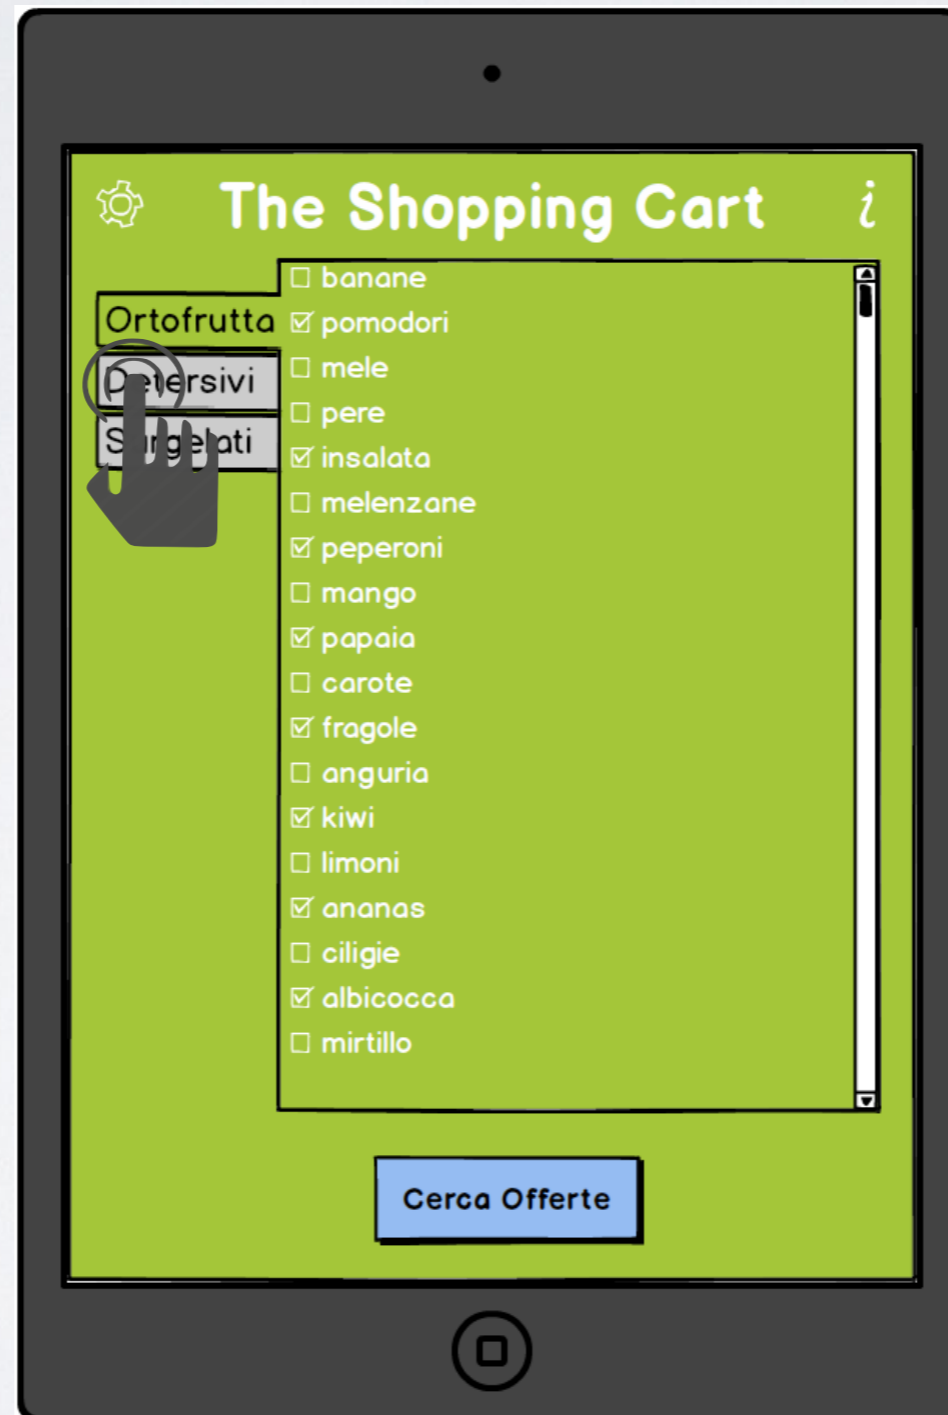

# “THE SHOPPING CART”

Utente

QR Code

Server

Supermercato

# CASI D'USO

Attore: Cliente

Caso d'uso: Il cliente seleziona i prodotti che dovrà acquistare