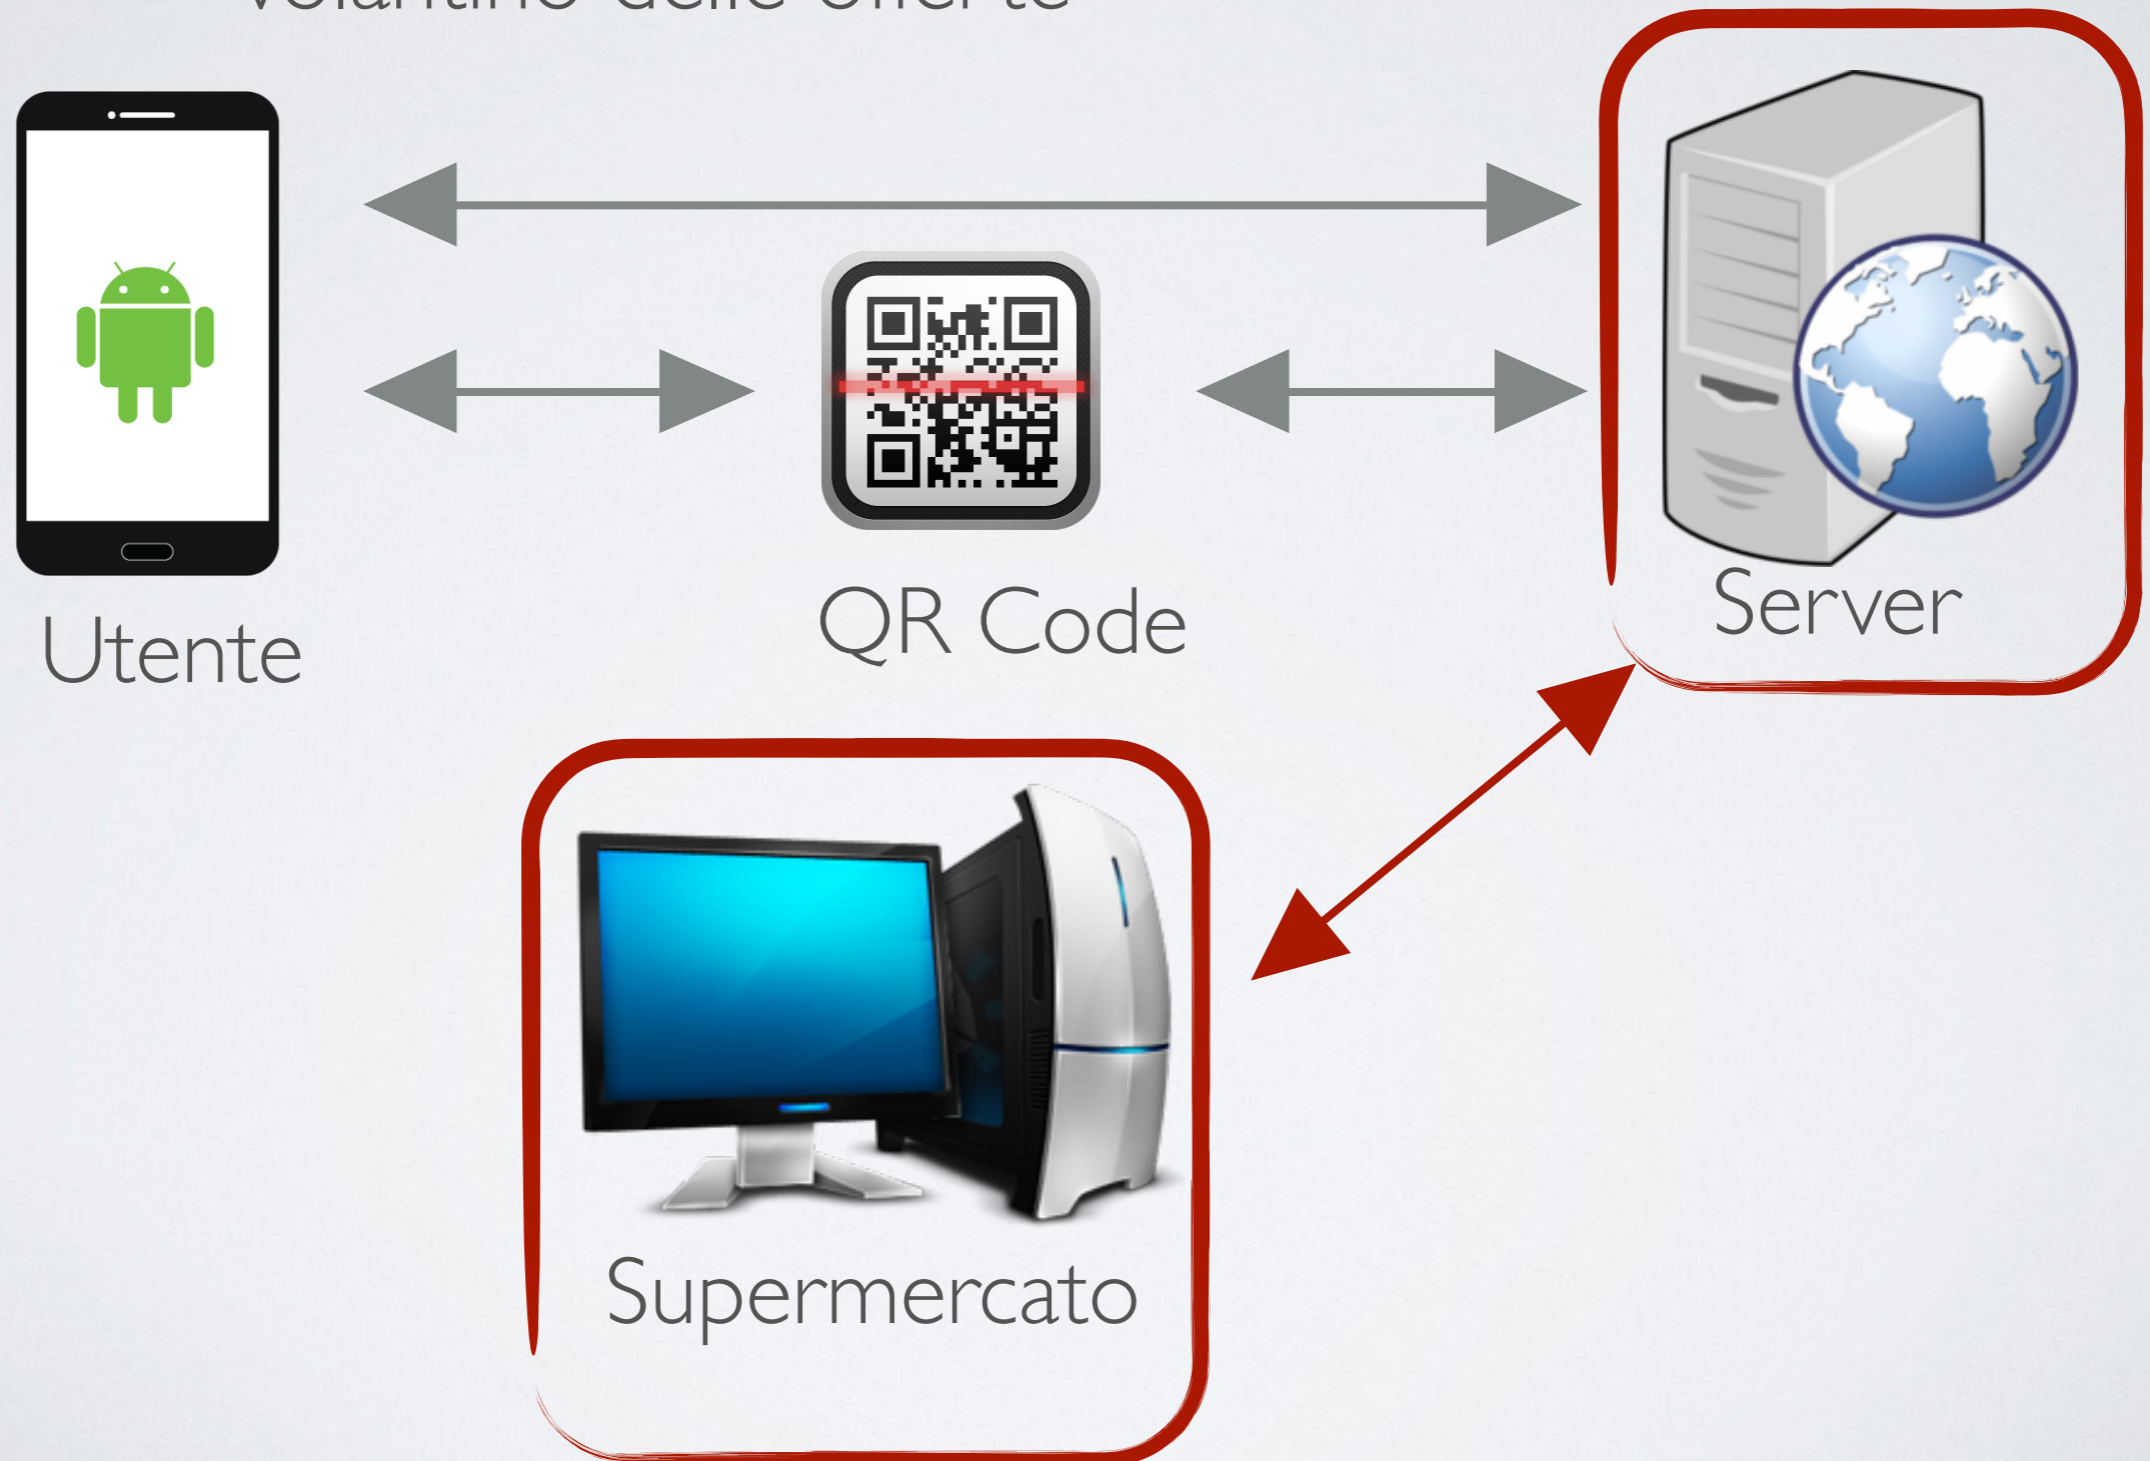

# CASI D'USO

Attore: Cliente

Caso d'uso: Il cliente visualizza i supermercati più vicini

# CASI D'USO

Attore: Dipendente supermercato

Caso d'uso: L'utente si collega al server per creare un nuovo volantino delle offerte

# CASI D'USO

Attore: Dipendente supermercato

Caso d'uso: L'utente si collega al server per creare un nuovo volantino delle offerte

The image shows a web browser window titled "A Web Page" with the address bar containing "http://www.shopping-list.com". The page has a green background and a navigation menu with "Home", "Crea Volantino", "Carica Prodotti", "Dettagli Supermercato", and "Help". The "Crea Volantino" menu item is highlighted. In the top right corner, there are buttons for "Register", "Login", and "Logout". The main form contains several input fields: "Categoria" (dropdown), "Nome prodotto" (dropdown), "Descrizione ...." (text area), "Marca" (dropdown), "Quantità max" (spinner), and "Quantità" (spinner). There is also a "Carica foto..." button and a large "Inserisci" button at the bottom right.